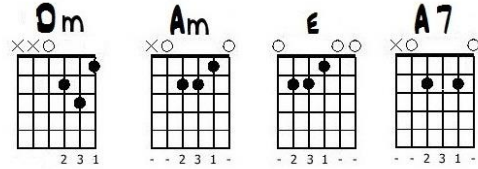

200 gtr
EDITION 2019

LA BOHEME
C. AZNAVOUR

Rythme sur chaque accord

Intro (Rester sur Am jusqu'au début du chant)

COUplet

Dm	⋮	Am	⋮	Dm	⋮	Am	⋮
Dm	⋮	Am	⋮	Dm	E	Am	A7

REFRAIN

Dm	⋮	Am	⋮	Dm	E	Am	A7
Dm	⋮	Am	⋮	Dm	E	Am	⋮