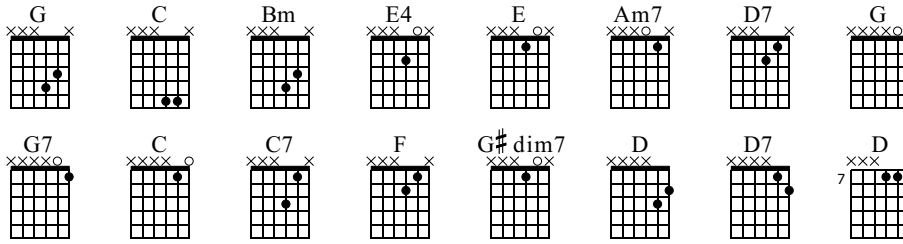

Belle ile en mer

Voulzy

Standard tuning

♩ = 76

Intro

A

E-Gt

1 **G**

4/4

3 3 3 3 3 3 3 3 3 3

4 4 4 4 4 4 4 4 4 4

2 3 3 3 3 3 3 3 3 3

4 4 4 4 4 4 4 4 4 4

3 **A**

3 3 3 3 3 3 3 3 3 3

4 4 4 4 4 4 4 4 4 4

Da Segno

22 Am D D7

| | | | | | | | | | | | | |
|---|---|---|---|---|---|---|---|---|---|---|---|---|
| T | 0 | 0 | 0 | 0 | 2 | 2 | 2 | 2 | 2 | 2 | 2 | 2 |
| A | 1 | 1 | 1 | 1 | 3 | 3 | 3 | 3 | 1 | 1 | 1 | 1 |
| B | | | | | | | | | | | | |