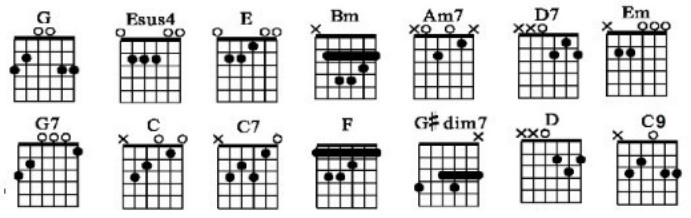

200 GTE
EDITION 2020

BELLE ILE EN MER
LAURENT VOULZY

RYTHME → / / / / /

GRILLE HARMONIQUE

INTRO

1 2 3 4 G

REFRAIN	G	C9	Bm	Esus4	E7
	Am7	D7	Bm	Em	Am7
COUplet					
	C	G7	%	%	%
	%	%	%	C	C7
	F	G7	C	C7	F
	D	D7			